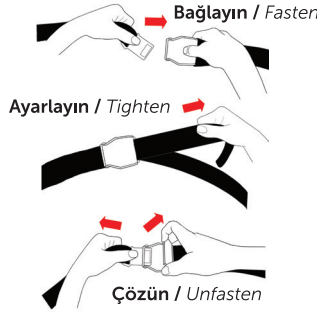

AIRBUS 320-200

EMNİYET KARTI | SAFETY INSTRUCTION CARD

TURKISH AIRLINES

A STAR ALLIANCE MEMBER

Yasaklanan Elektronik Aletler / Forbidden Electronic Devices

Elektronik cihazların kullanımına ilişkin, kabin ekibi anons ve bilgilendirmelerine uyunuz.
Please follow the instructions and announcements from cabin crew about use of electronic devices.

Sadece 'Uçuş Modu'nda kullanılabilir.
Can only be used in 'Flight Mode'.

Sadece 'Uçuş Modu'nda kullanılabilir.
Can only be used in 'Flight Mode'.

Kişisel elektronik cihazlarınıza bağlı kulaklıkları kullanmayınız.
Do not use any headphones connected to your personal electronic devices.

Kalkış ve İniş / Take Off and Landing

Bagaj / Luggage

Kemer Bağlayın / Fasten Seatbelt

Bebek Kemerini / Infant Belt

Karaya Acil İniş / Emergency Landing

Karaya Acil İniş
Emergency Landing

Sivri Topuklu Ayakkabıları Çıkarın
No High Heels

El Bagajınızı Bırakın
Leave Your Hand Luggage

Uçaktan Uzaklaşın
Escape from Aircraft

A

B

Kuyruk / Tail

Suya Acil İniş / Ditching

Suya Acil İniş
Ditching

Sivri Topuklu Ayakkabıları Çıkarın
No High Heels