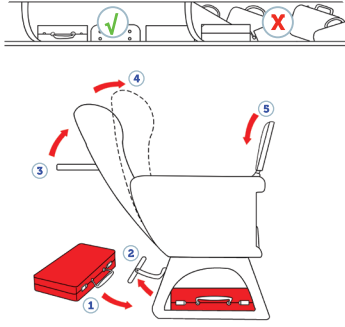

AIRBUS 320-200

EMNİYET KARTI | SAFETY INSTRUCTION CARD

TURKISH AIRLINES

A STAR ALLIANCE MEMBER

Yasaklanan Elektronik Aletler / Forbidden Electronic Devices

Elektronik cihazların kullanımına ilişkin, kabin ekibi anons ve bilgilendirmelerine uyunuz.
Please follow the instructions and announcements from cabin crew about use of electronic devices.

Sadece 'Uçuş Modu'nda kullanılabilir.
Can only be used in 'Flight Mode'.

Sadece 'Uçuş Modu'nda kullanılabilir.
Can only be used in 'Flight Mode'.

Kişisel elektronik cihazlarınıza bağlı kulaklıkları kullanmayınız.
Do not use any headphones connected to your personal electronic devices.

Kalkış ve İniş / Take Off and Landing

Bagaj / Luggage

Kemer Bağlayın / Fasten Seatbelt

Bebek Kemerini / Infant Belt

Karaya Acil İniş / Emergency Landing

Karaya Acil İniş
Emergency Landing

Sivri Topuklu Ayakkabıları Çıkarın
No High Heels