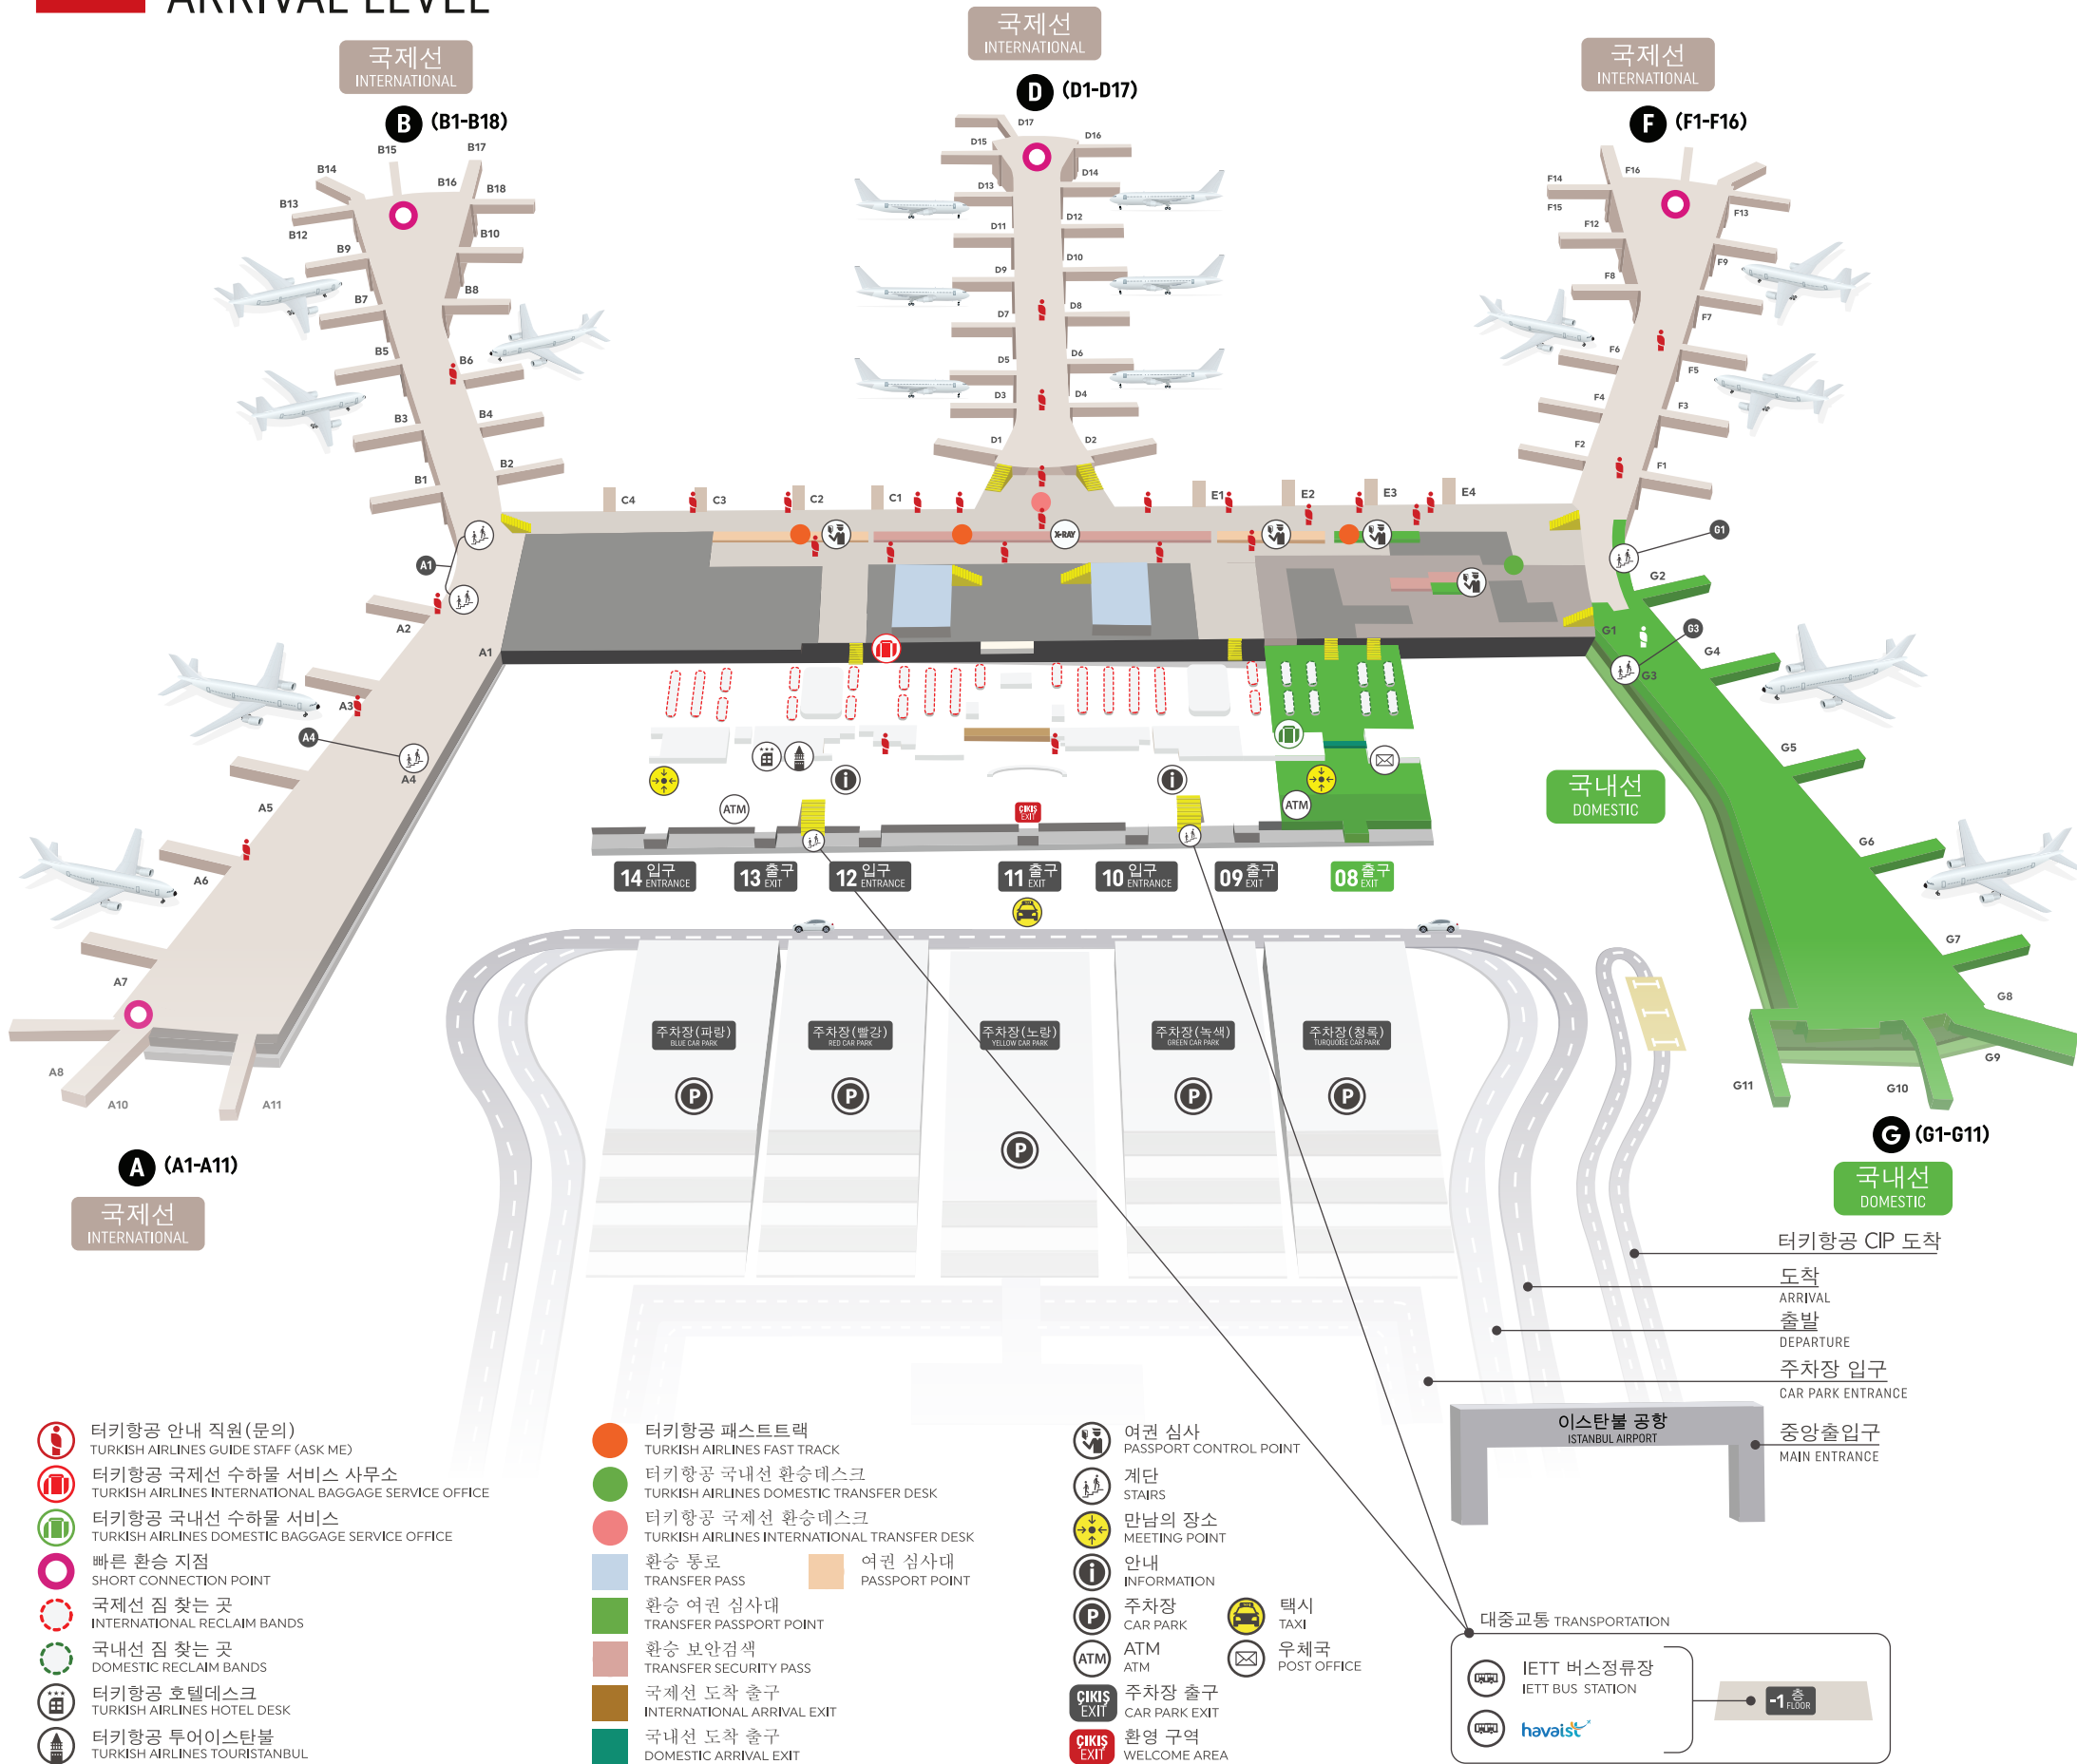

- 터키항공 안내 직원(문의)
  TURKISH AIRLINES GUIDE STAFF (ASK ME)
- 터키항공 국제선 수하물 서비스 사무소
  TURKISH AIRLINES INTERNATIONAL BAGGAGE SERVICE OFFICE
- 터키항공 국내선 수하물 서비스
  TURKISH AIRLINES DOMESTIC BAGGAGE SERVICE OFFICE
- 빠른 환승 지점
  SHORT CONNECTION POINT
- 국제선 짐 찾는 곳
  INTERNATIONAL RECLAIM BANDS
- 국내선 짐 찾는 곳
  DOMESTIC RECLAIM BANDS
- 터키항공 호텔데스크
  TURKISH AIRLINES HOTEL DESK
- 터키항공 투어이stanbul
  TURKISH AIRLINES TOURISTANBUL

- 터키항공 패스트트랙
  TURKISH AIRLINES FAST TRACK
- 터키항공 국내선 환승데스크
  TURKISH AIRLINES DOMESTIC TRANSFER DESK
- 터키항공 국제선 환승데스크
  TURKISH AIRLINES INTERNATIONAL TRANSFER DESK
- 환승 통로
  TRANSFER PASS
- 환승 여권 심사대
  TRANSFER PASSPORT POINT
- 환승 보안검색
  TRANSFER SECURITY PASS
- 국제선 도착 출구
  INTERNATIONAL ARRIVAL EXIT
- 국내선 도착 출구
  DOMESTIC ARRIVAL EXIT

- 여권 심사
  PASSPORT CONTROL POINT
- 계단
  STAIRS
- 만남의 장소
  MEETING POINT
- 안내
  INFORMATION
- 주차장
  CAR PARK
- ATM
  ATM
- 주차장 출구
  CAR PARK EXIT
- 환영 구역
  WELCOME AREA

- 터키항공 CIP 도착
  TURKISH AIRLINES CIP ARRIVAL
- 도착
  ARRIVAL
- 출발
  DEPARTURE
- 주차장 입구
  CAR PARK ENTRANCE
- 중앙출입구
  MAIN ENTRANCE
- 대중교통
  TRANSPORTATION
- IETT 버스정류장
  IETT BUS STATION
- havoist

터미널 가이드
TERMINAL GUIDE

TURKISH AIRLINES

A STAR ALLIANCE MEMBER

이stanbul 공항을 만나보세요.
To discover Istanbul Airport please visit.

TURKISH AIRLINES

A STAR ALLIANCE MEMBER