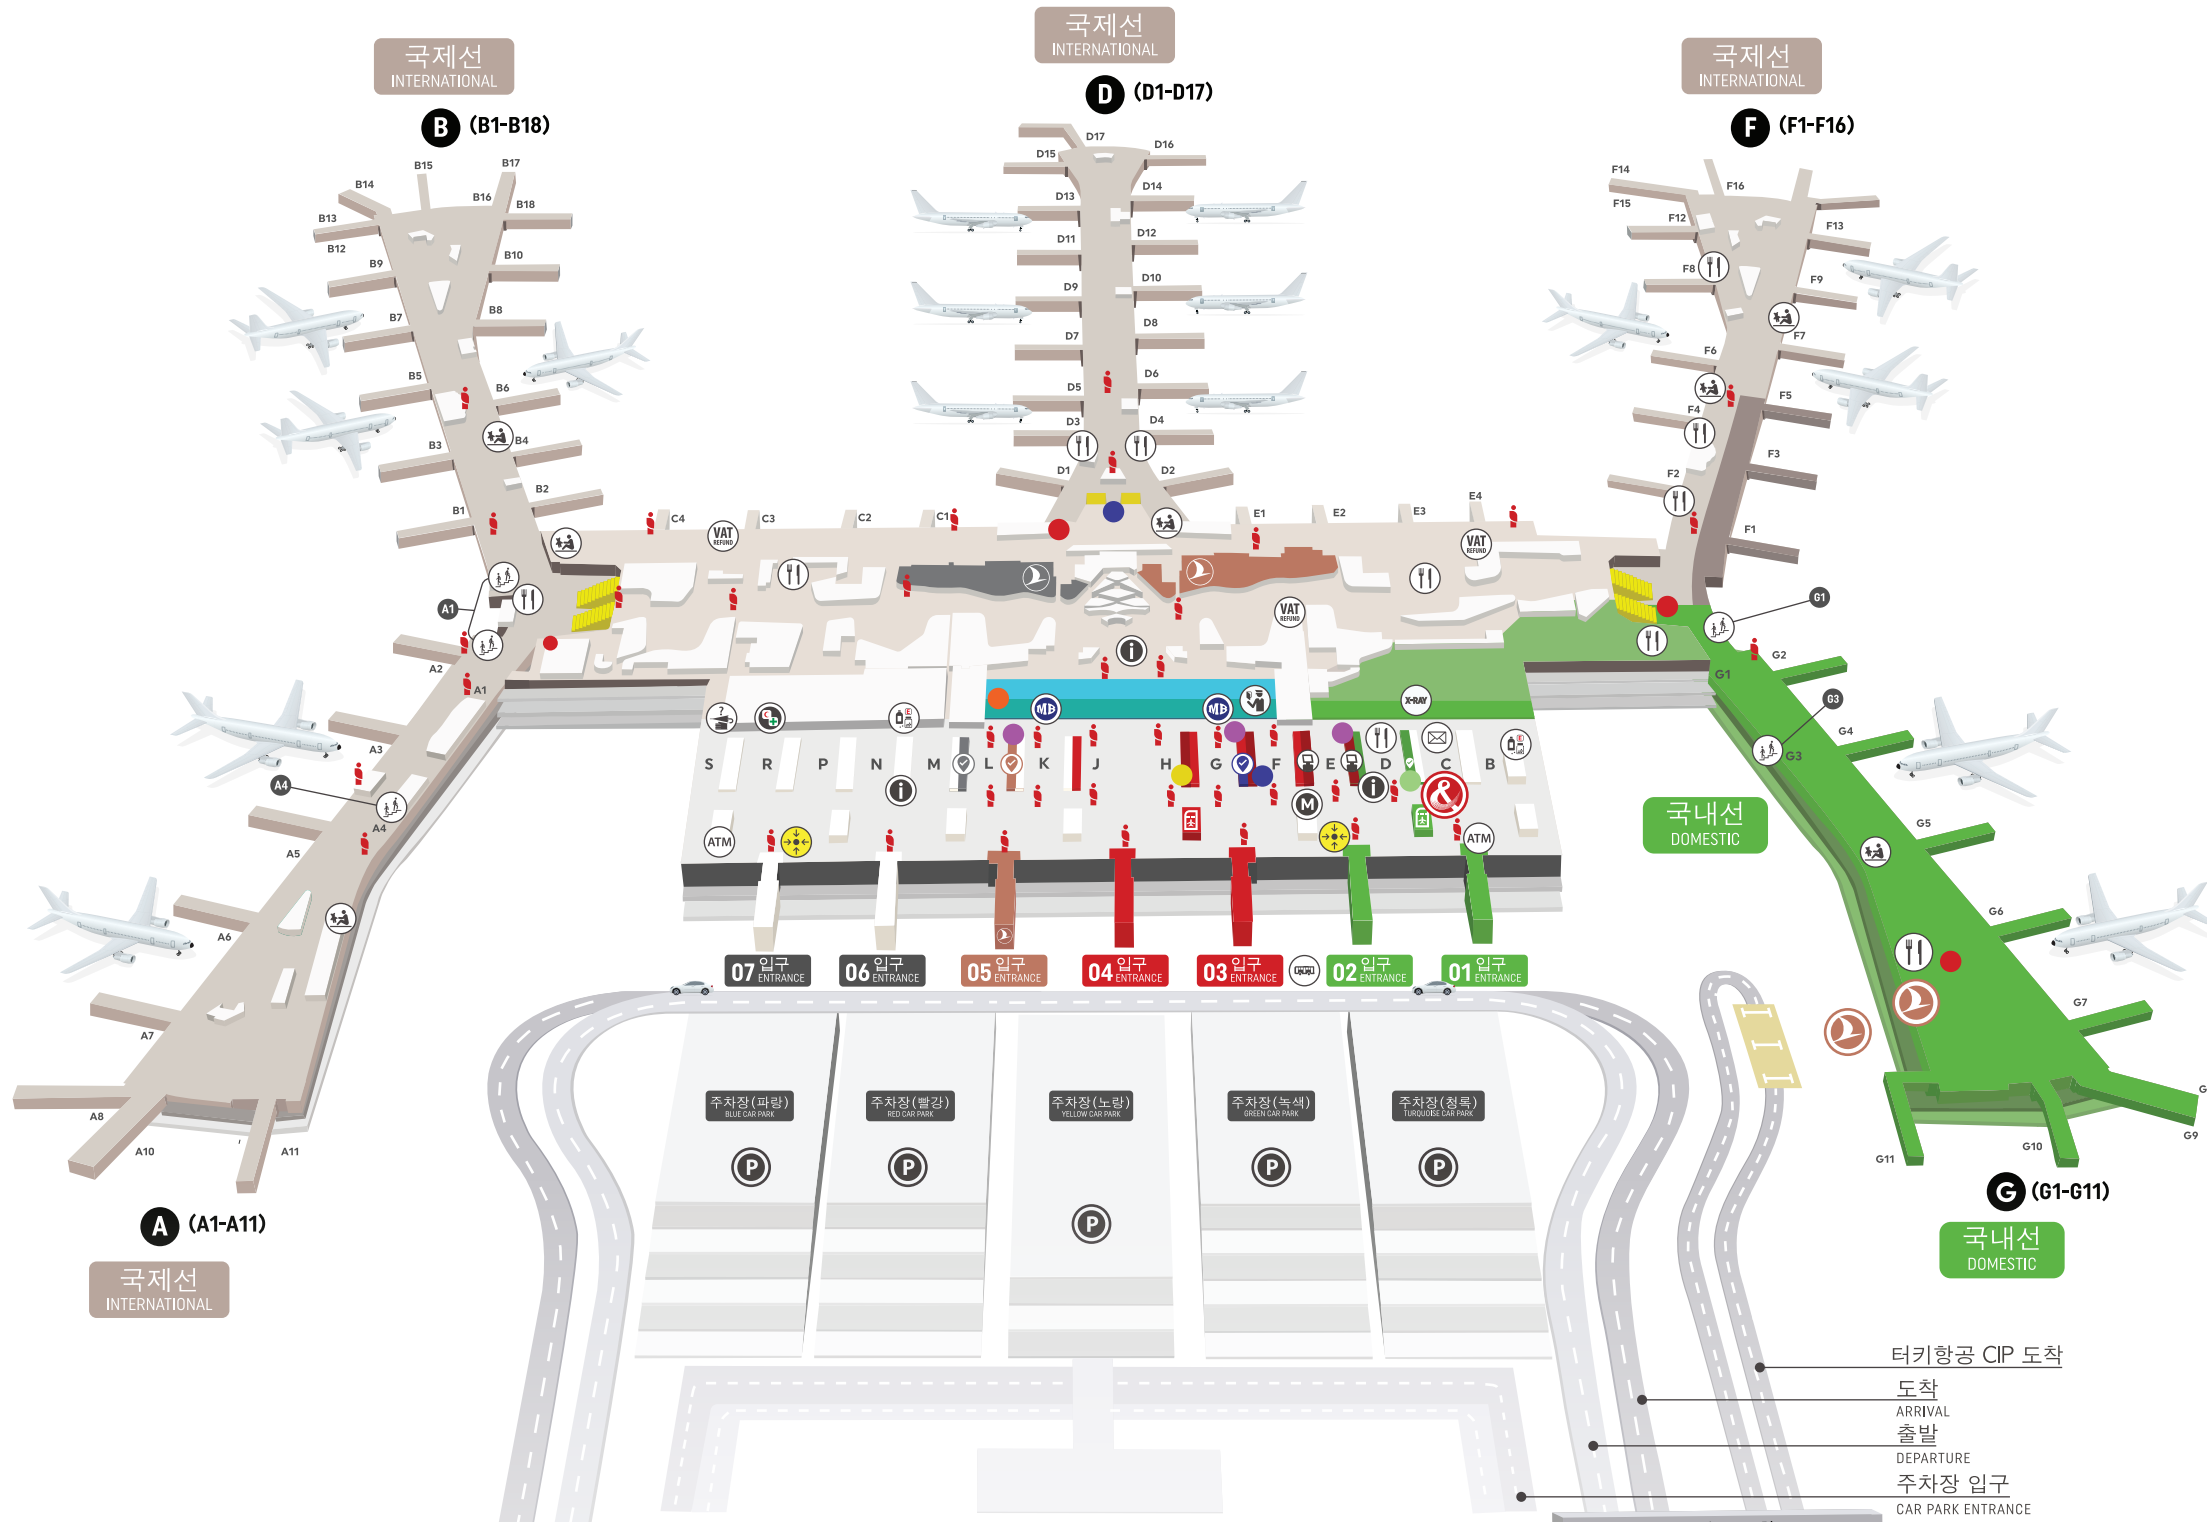

- 여권 심사  
PASSPORT CONTROL POINT
- 계단  
STAIRS
- 주차장  
CAR PARK
- 국제선 출발 세금  
INT. DEP. TAX
- ATM  
ATM
- 터미널 유실물센터  
TERMINAL LOST & FOUND
- 약국  
PHARMACY
- IETT 버스정류장  
IETT BUS STATION
- 만남의 장소  
MEETING POINT
- 안내  
INFORMATION
- 부가세 환급  
VAT REFUND
- 우체국  
POST OFFICE
- 푸드코트  
FOOD COURT
- 놀이시설  
PLAY AREA
- 응급센터  
FIRST AID
- havaist

- 01 giriş ENTRANCE** 국내선 탑승수속 구역 최단거리 체크인 카운터  
THE CLOSEST GATES FOR THE DOMESTIC TURKISH AIRLINES CHECK-IN AREA
- 02 giriş ENTRANCE**
- 03 giriş ENTRANCE** 국제선 탑승수속 구역 최단거리 체크인 카운터  
THE CLOSEST GATES FOR THE INTERNATIONAL TURKISH AIRLINES CHECK-IN AREA
- 04 giriş ENTRANCE**
- 05 giriş ENTRANCE** 비즈니스 클래스 및 마일즈앤스마일즈 승객 전용 출입구  
PRIORITY ENTRANCE FOR BUSINESS CLASS AND MILES&SMILES PASSENGERS