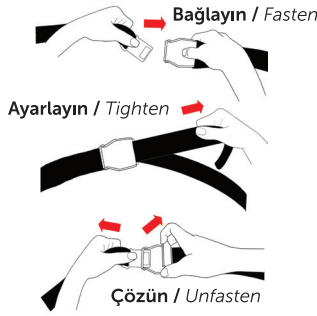

BOEING 737-900^{ER}

EMNİYET KARTI | SAFETY INSTRUCTION CARD

TURKISH AIRLINES

A STAR ALLIANCE MEMBER

Yasaklanan Elektronik Aletler / Forbidden Electronic Devices

Elektronik cihazların kullanımına ilişkin, kabin ekibi anons ve bilgilendirmelerine uyunuz.
Please follow the instructions and announcements from cabin crew about use of electronic devices.

Sadece 'Uçuş Modu'nda kullanılabilir.
Can only be used in 'Flight Mode'.

Sadece 'Uçuş Modu'nda kullanılabilir.
Can only be used in 'Flight Mode'.

Kişisel elektronik cihazlarınıza bağlı kulaklıkları kullanmayınız.
Do not use any headphones connected to your personal electronic devices.

Kalkış ve İniş / Take Off and Landing

Bagaj Luggage

Kemer Bağlayın Fasten Seatbelt

Bebek Kemeri Infant Belt

Karaya Acil İniş / Emergency Landing

Karaya Acil İniş
Emergency Landing

Sivri Topuklu Ayakkabıları Çıkarın
No High Heels

El Bagajınızı Bırakın
Leave Your Hand Luggage

Uçaktan Uzaklaşın
Escape from Aircraft

A

B

Kuyruk / Tail

Suya Acil İniş / Ditching

Suya Acil İniş
Ditching

Sivri Topuklu Ayakkabıları Çıkarın
No High Heels