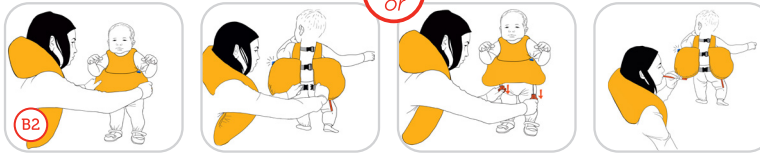

Sigara ve benzeri tütün ürünleri ile elektronik sigara içmediğiniz için teşekkür ederiz.
Thank you for not smoking tobacco products and electronic cigarettes.

Lütfen bu kart uçaktan almayın.
Please do not remove this card from the aircraft.