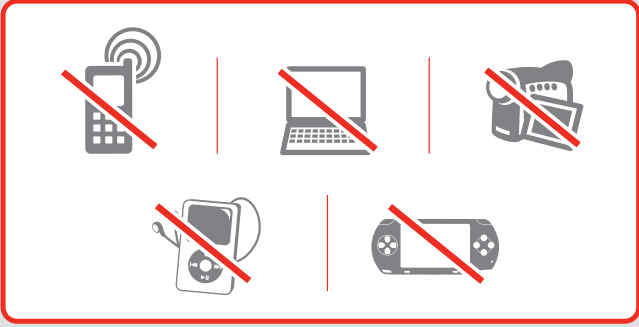

BOEING 777F

EMNİYET KARTI | SAFETY INSTRUCTION CARD

TURKISH
CARGO

Yasaklanan Elektronik Aletler Forbidden Electronic Devices

Sadece 'Uçuş Modu'nda kullanılabilir. Can only be used in 'Flight Mode'.

Elektronik cihazların kullanımına ilişkin bilgilendirme uçuş süresince yapılacaktır.
Further information will be provided during the entire flight.

Kemer Bağlayın Fasten Seatbelt

Karaya Acil İniş Emergency Landing

Karaya
Acil İniş
Emergency
Landing

Sivri Topuklu
Ayakkabılarınızı
Çıkarın
No High Heels

El Bagajını
Bırakın
Leave Your
Hand Luggage

Uçaktan
Uzaklaşın
Escape from
Aircraft