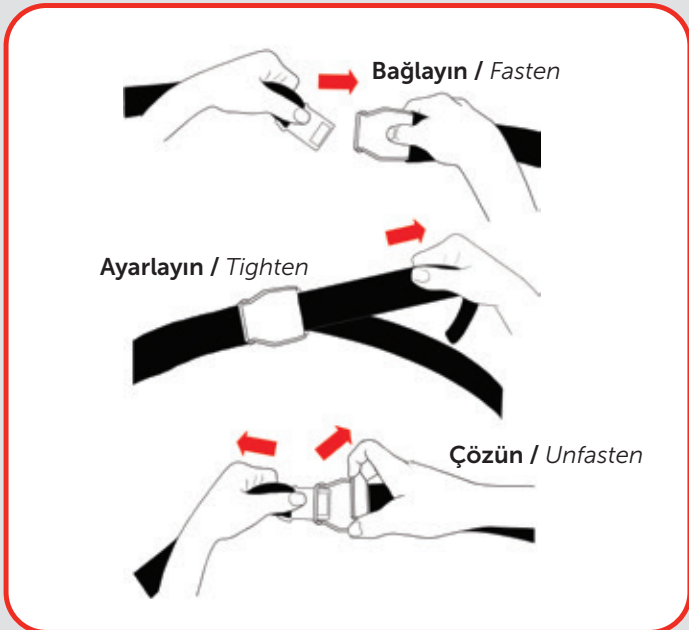

BOEING 777F

EMNİYET KARTI | SAFETY INSTRUCTION CARD

TURKISH
CARGO

Yasaklanan Elektronik Aletler Forbidden Electronic Devices

Sadece 'Uçuş Modu'nda kullanılabilir. Can only be used in 'Flight Mode'.

Elektronik cihazların kullanımına ilişkin bilgilendirme uçuş süresince yapılacaktır.
Further information will be provided during the entire flight.

Kemer Bağlayın Fasten Seatbelt

Karaya Acil İniş Emergency Landing

Karaya
Acil İniş
Emergency
Landing

Sivri Topuklu
Ayakkabılarınızı
Çıkarın
No High Heels

El Bagajını
Bırakın
Leave Your
Hand Luggage

Uçaktan
Uzaklaşın
Escape from
Aircraft