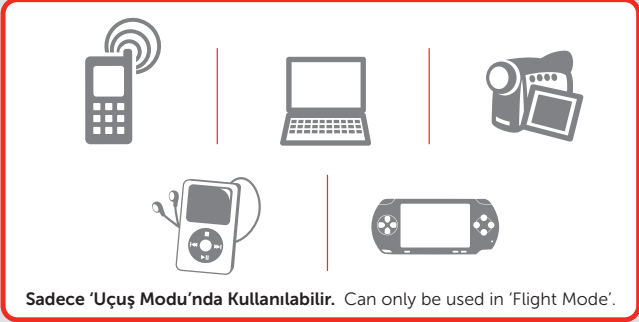

BOEING 777F

EMNİYET KARTI | SAFETY INSTRUCTION CARD

TURKISH
CARGO

Yasaklanan Elektronik Aletler Forbidden Electronic Devices

Sadece 'Uçuş Modu'nda kullanılabilir. Can only be used in 'Flight Mode'.

Elektronik cihazların kullanımına ilişkin bilgilendirme uçuş süresince yapılacaktır.
Further information will be provided during the entire flight.