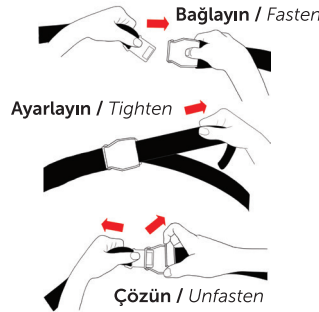

Sadece 'Uçuş Modu'nda kullanılabilir.  
Can only be used in 'Flight Mode'.

Sadece 'Uçuş Modu'nda kullanılabilir.  
Can only be used in 'Flight Mode'.

Kişisel elektronik cihazlarınıza bağlı kulaklıkları kullanmayınız.  
Do not use any headphones connected to your personal electronic devices.

## Kalkış ve İniş / Take Off and Landing

Bagaj Luggage

Kemer Bağlayın Fasten Seatbelt

Bebek Kemeri Infant Belt