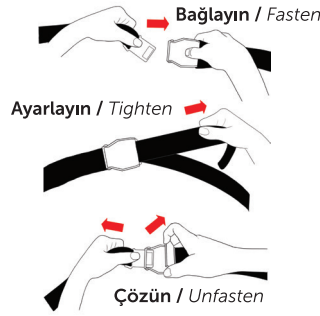

BOEING 737-800

EMNİYET KARTI | SAFETY INSTRUCTION CARD

TURKISH AIRLINES

A STAR ALLIANCE MEMBER

Yasaklanan Elektronik Aletler / Forbidden Electronic Devices

Elektronik cihazların kullanımına ilişkin, kabin ekibi anons ve bilgilendirmelerine uyunuz.
Please follow the instructions and announcements from cabin crew about use of electronic devices.

Sadece 'Uçuş Modu'nda kullanılabilir.
Can only be used in 'Flight Mode'.

Sadece 'Uçuş Modu'nda kullanılabilir.
Can only be used in 'Flight Mode'.

Kişisel elektronik cihazlarınıza bağlı kulaklıkları kullanmayınız.
Do not use any headphones connected to your personal electronic devices.

Kalkış ve İniş / Take Off and Landing

Bagaj / Luggage

Kemer Bağlayın / Fasten Seatbelt

Bebek Kemeri / Infant Belt

Karaya Acil İniş / Emergency Landing

Karaya Acil İniş
Emergency Landing

Sivri Topuklu Ayakkabıları Çıkarın
No High Heels