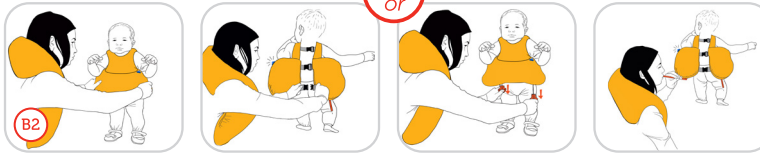

- Yetişkin / Çocuk
Can Yeleği
Adult / Child
Life Vest

A1/A2

- Bebek
Can Yeleği
Infant
Life Vest

B1/B2

Sigara ve benzeri tütün ürünleri ile elektronik sigara içmediğiniz için teşekkür ederiz.
Thank you for not smoking tobacco products and electronic cigarettes.