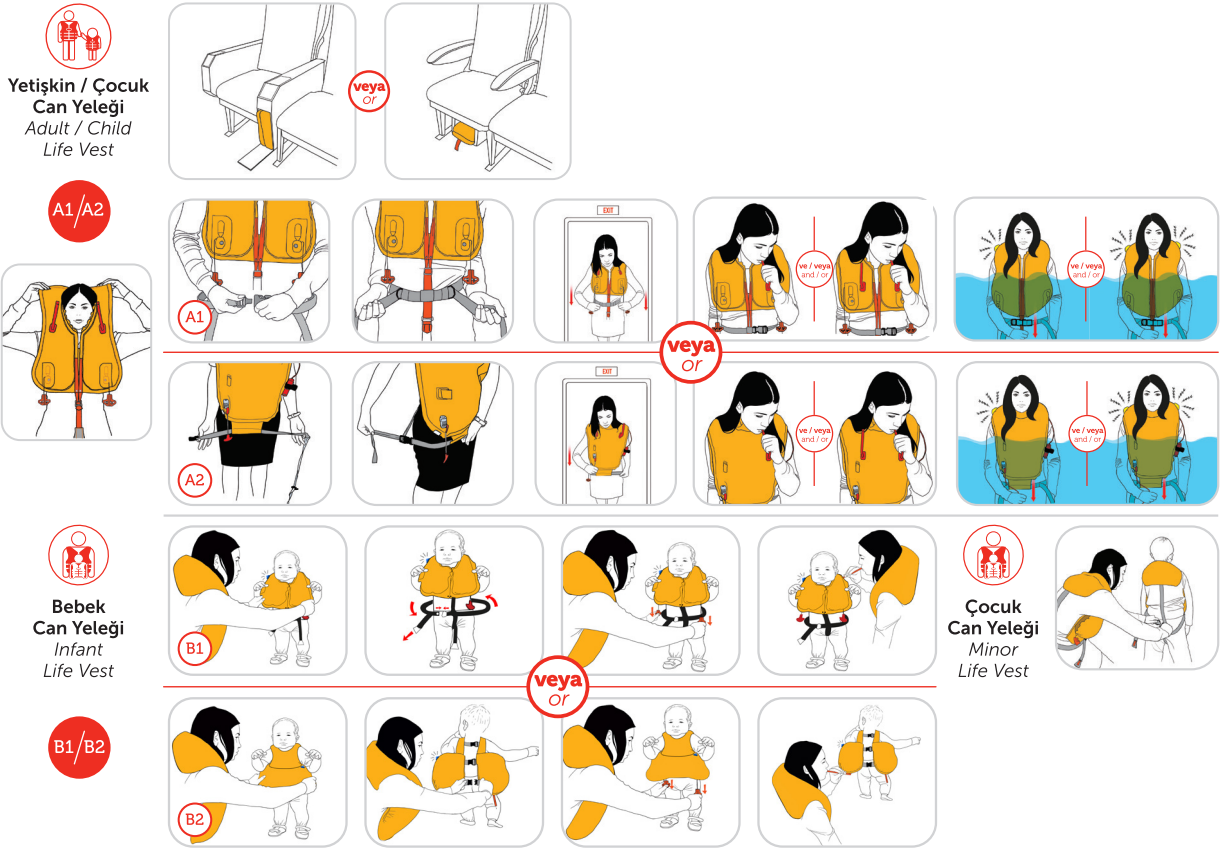

El Bagajınızı Bırakın
Leave Your Hand Luggage

Uçaktan Uzaklaşın
Escape from Aircraft

Suya Acil İniş / Ditching

Suya Acil İniş
Ditching

Sivri Topuklu Ayakkabıları Çıkarın
No High Heels

El Bagajınızı Bırakın
Leave Your Hand Luggage

Uçaktan Uzaklaşın
Escape from Aircraft

Çıkış A / Exit A

Çıkış B / Exit B

Acil Durumda / In Case of Emergency

Acil Çıkışlar ve Tahliye Emergency Exits and Evacuation

Can Yelekleri / Life Vests

Sigara ve benzeri tütün ürünleri ile elektronik sigara içmediğiniz için teşekkür ederiz.
Thank you for not smoking tobacco products and electronic cigarettes.