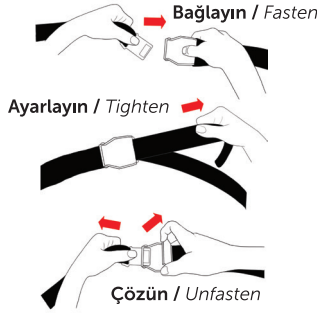

AIRBUS 320-200 SLIDE RAFT

EMNİYET KARTI | SAFETY INSTRUCTION CARD

A STAR ALLIANCE MEMBER

Yasaklanan Elektronik Aletler / Forbidden Electronic Devices

Elektronik cihazların kullanımına ilişkin, kabin ekibi anons ve bilgilendirmelerine uyunuz.
Please follow the instructions and announcements from cabin crew about use of electronic devices.

Sadece 'Uçuş Modu'nda kullanılabilir.
Can only be used in 'Flight Mode'.

Sadece 'Uçuş Modu'nda kullanılabilir.
Can only be used in 'Flight Mode'.

Kişisel elektronik cihazlarınıza bağlı kulaklıkları kullanmayınız.
Do not use any headphones connected to your personal electronic devices.

Kalkış ve İniş / Take Off and Landing

Bagaj / Luggage

Kemer Bağlayın / Fasten Seatbelt

Bebek Kemerini / Infant Belt

Karaya Acil İniş / Emergency Landing

Karaya Acil İniş
Emergency Landing

Sivri Topuklu Ayakkabıları Çıkarın
No High Heels