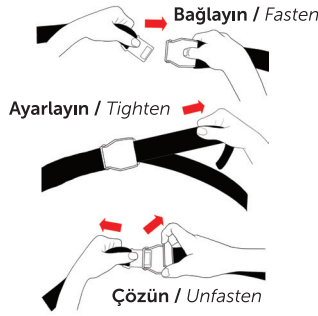

Sadece 'Uçuş Modu'nda kullanılabilir.  
Can only be used in 'Flight Mode'.

Sadece 'Uçuş Modu'nda kullanılabilir.  
Can only be used in 'Flight Mode'.

Kişisel elektronik cihazlarınıza bağlı kulaklıkları kullanmayınız.  
Do not use any headphones connected to your personal electronic devices.

## Kalkış ve İniş / Take Off and Landing

Bagaj / Luggage

Kemer Bağlayın / Fasten Seatbelt

Bebek Kemerini / Infant Belt

## Karaya Acil İniş / Emergency Landing

Karaya Acil İniş  
Emergency Landing

Sivri Topuklu Ayakkabıları Çıkarın  
No High Heels

El Bagajınızı Bırakın  
Leave Your Hand Luggage

Uçaktan Uzaklaşın  
Escape from Aircraft